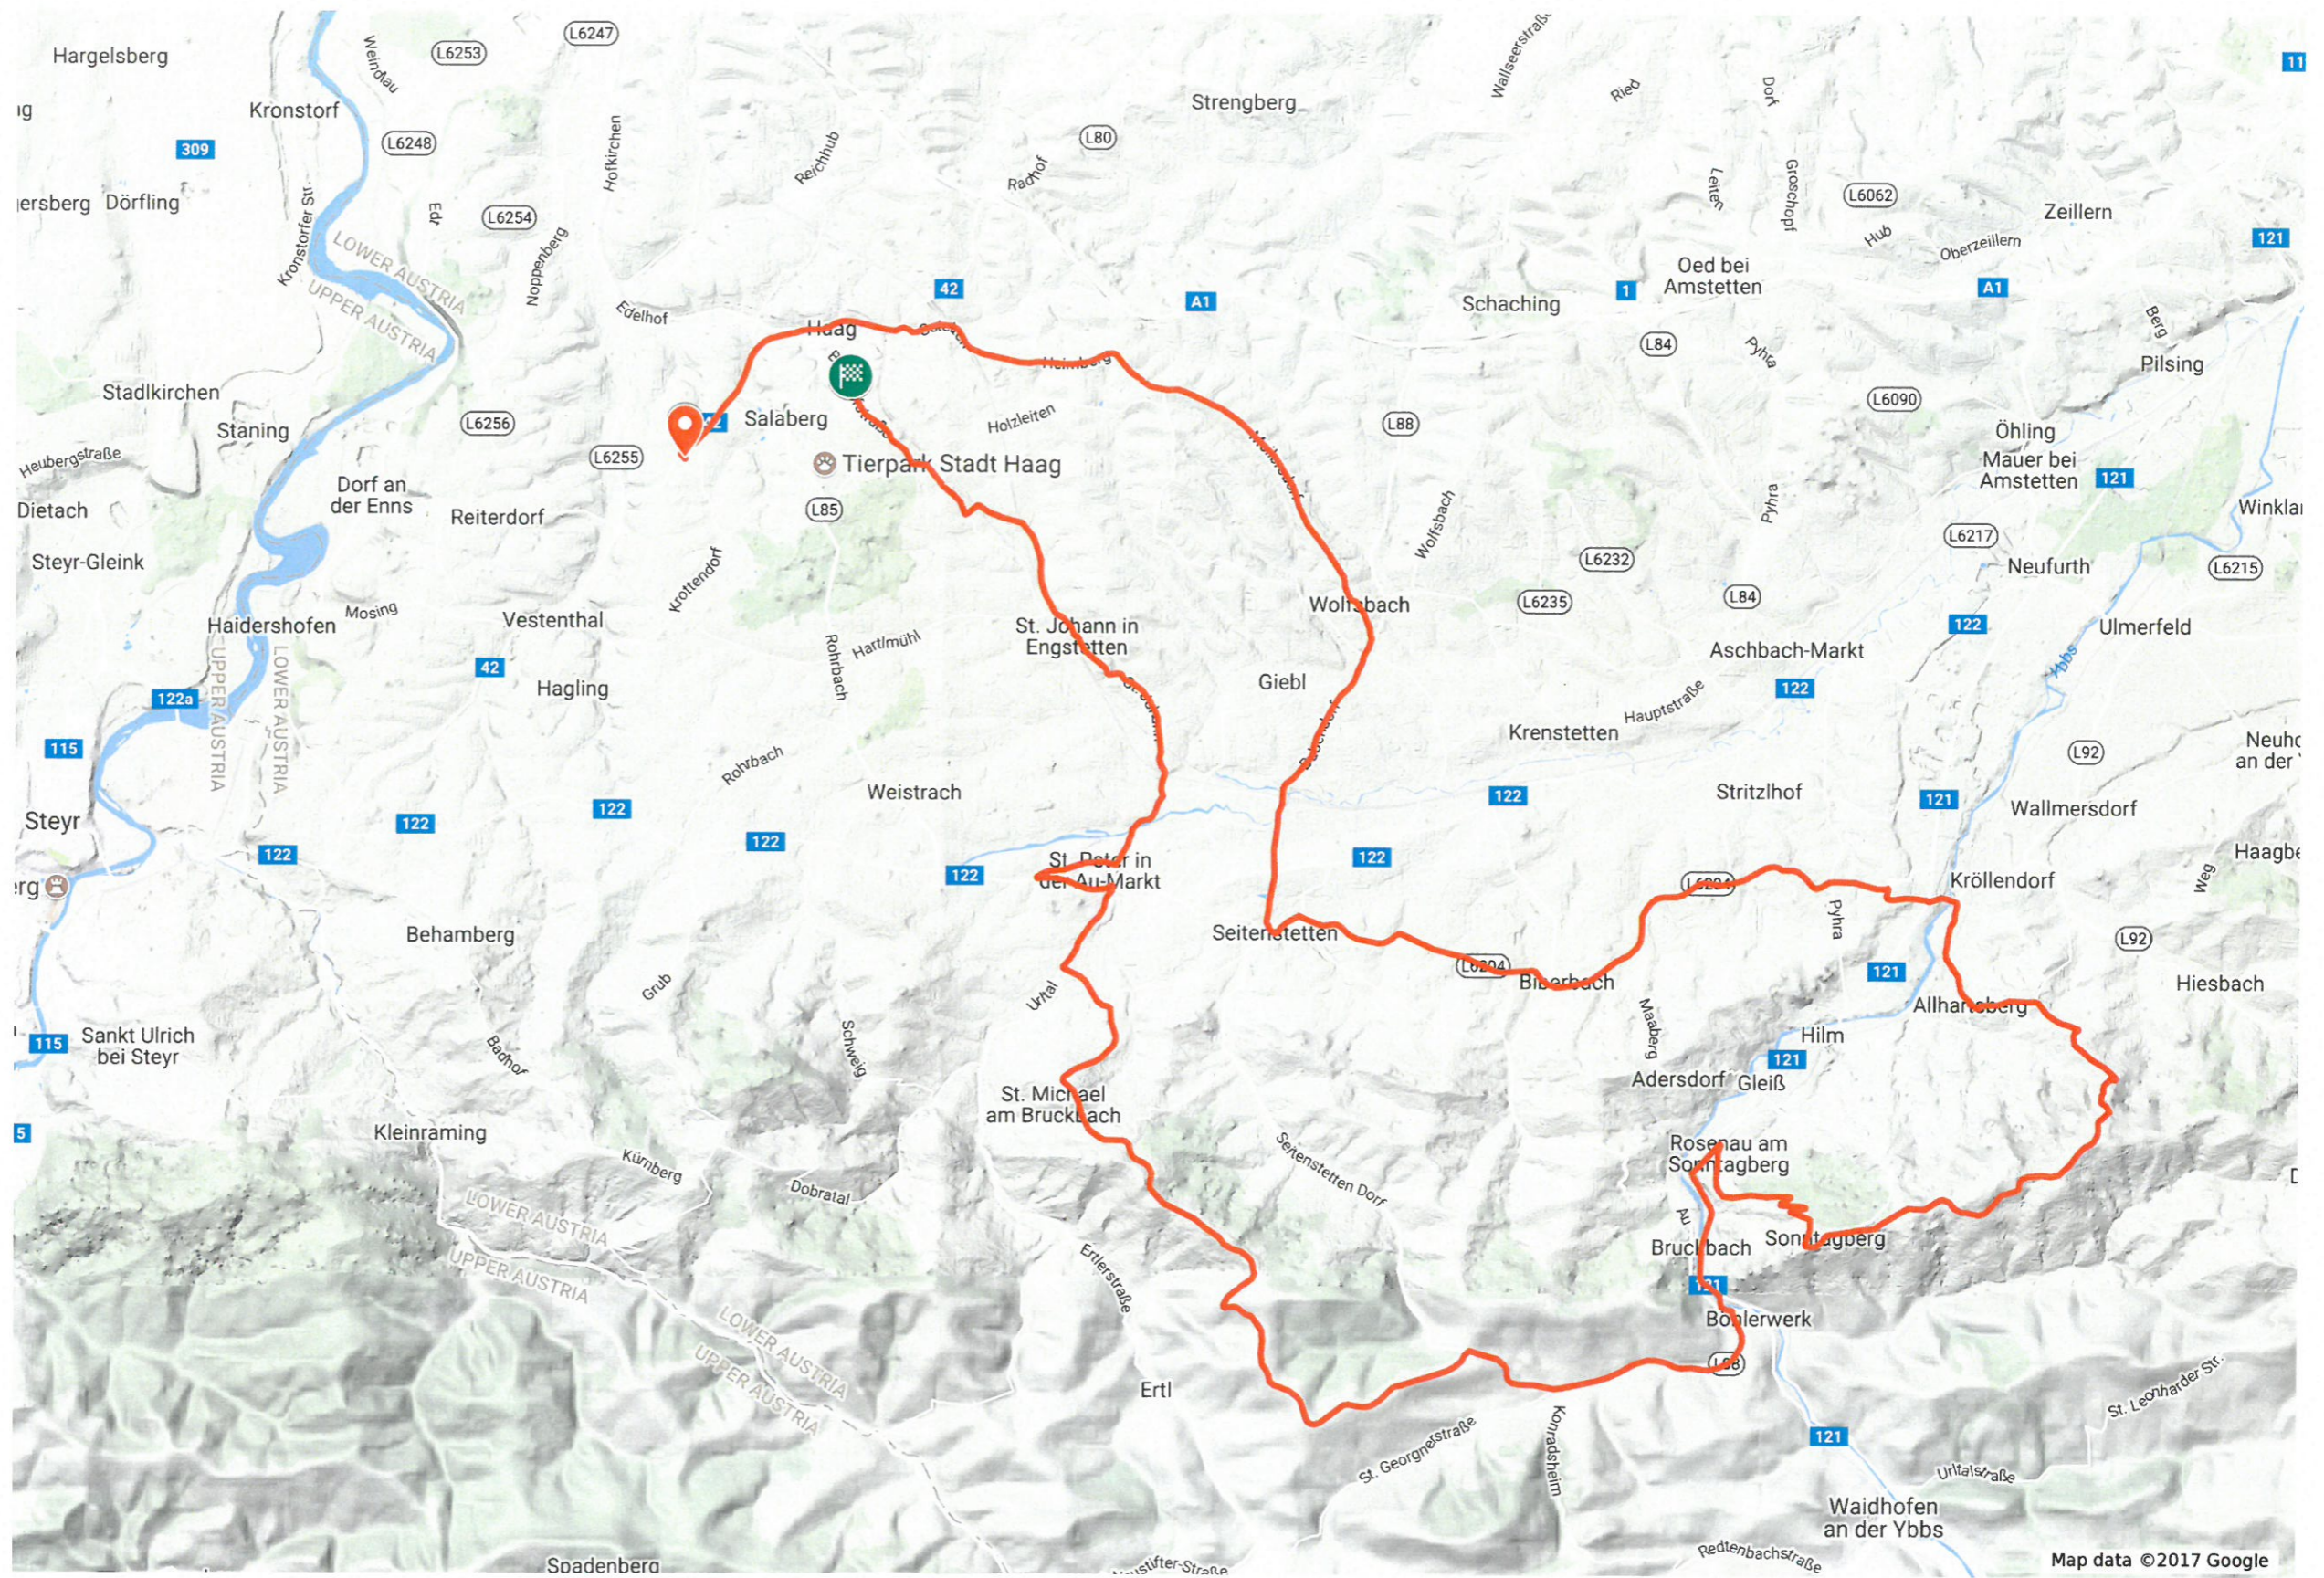

Opel Oldtimer Panoramarunde

Start Ziel

 GET-Tankstelle Haider

 Haager VolXfest

Opel Oldtimer Panoramarunde

 Opel Oldtimer Panoramarunde

Die schönste
Panoramastrecke im
Mostviertel

Streckenlänge: 77,8km
Höhen: 308m bis 712m
max. Steigung: 18%

Map data ©2017 Google